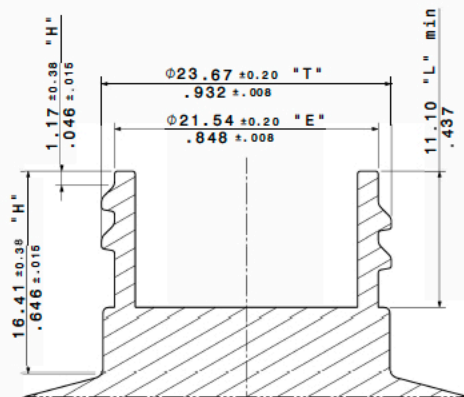

- LABEL WIDTHS:**
1. 170° WRAP 2.900"
 2. 350° WRAP 5.990"
 3. FULL WRAP 6.150"

HDPE RECYCLE LOGO
Per SPI Bulletin RPCD-13

Section cut A-A
Scale: 4:1